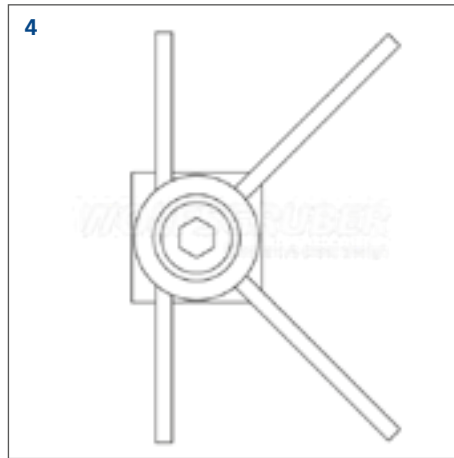

## Montageanleitung Grencable Set 01

esempio di montaggio: calcestruzzo, pietra, mattoni e legno

Anwendung für folgende Untergründe: Beton, Vollstein, Hohllochseil & Holz

## Variante der Seilführung

singola fune, lineare  
*Einfache Seilführung waagrecht*

doppia fune, incrociata  
*Gekreuzte Seilführung*

singola fune, inclinata  
*Einfache Seilführung gewinkelt*

doppia fune, lineare, inclinata  
*Doppelte Seilführung, parallel geknickt*