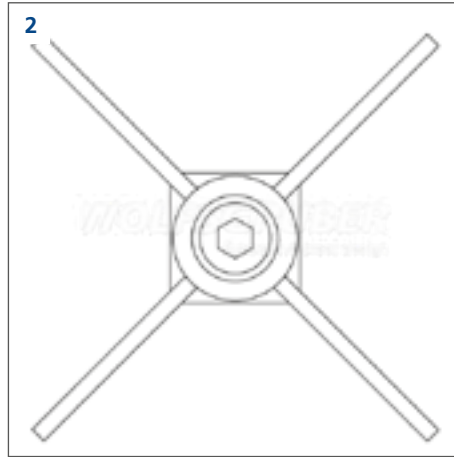

doppia fune, incrociata
Gekreuzte Seilführung