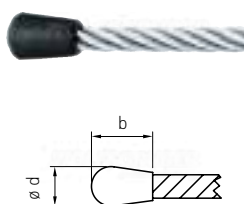

finale
Seilabdeckkappe

PLAST.	nero/schwarz		
ART.	B	Ø D1	Ø FUNE Ø SEIL
R53704	30	10	4