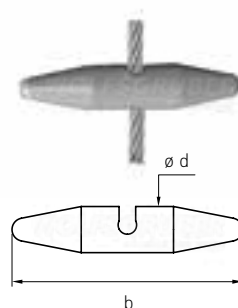

**perno con vite**  
Sockel inkl. Zylinderschraube

ALU	anodizzato/eloziert			
ART.	A	B	C	Ø D
<b>R611095</b>	M10	95	30	29
<b>R6110150</b>	M10	150	30	29
<b>R611295</b>	M12	95	45	29

**rondella**  
Scheibe

ALU	anodizzato/eloziert		
ART.	B	Ø D1	Ø D2
<b>R6210</b>	5	10,5	60
<b>R6212</b>	8	12,5	60

**guarnizione**  
Dichtscheibe

EDM SOFT			
ART.	B	Ø D1	Ø D2
<b>R66310</b>	8	10,5	60

**piolo**  
Klettersprosse

ALU	anodizzato/eloziert		
ART.	B	Ø D1	Ø FUNE Ø SEIL
<b>R53505</b>	30	10	4

**piolo**  
Klettersprosse UV beständig

PLAST.	grigio/grau		
ART.	B	Ø D1	Ø FUNE Ø SEIL
<b>R53604</b>	50	10	4

**fune (7x19)**  
Rundlitzenseil (7x19)

316   1.4401		
ART.	MINIMO C. D. ROTTURA MINDESTBRUCHKRAFT	Ø FUNE Ø SEIL
<b>R00504</b>	8,34 kN	4