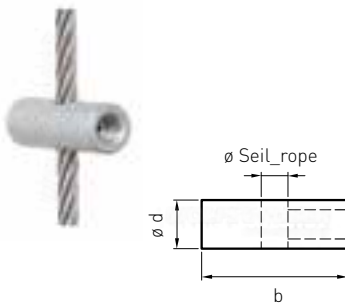

**perno con vite**  
Sockel inkl. Zylinderschraube

ALU	anodizzato/eloziert			
ART.	A	B	C	Ø D
<b>R611095</b>	M10	95	30	29
<b>R6110150</b>	M10	150	30	29
<b>R611295</b>	M12	95	45	29

**rondella**  
Scheibe

ALU	anodizzato/eloziert		
ART.	B	Ø D1	Ø D2
<b>R6210</b>	5	10,5	60
<b>R6212</b>	8	12,5	60

**guarnizione**  
Dichtscheibe

EDM SOFT			
ART.	B	Ø D1	Ø D2
<b>R66310</b>	8	10,5	60

**piolo**  
Klettersprosse

ALU	anodizzato/eloziert		
ART.	B	Ø D1	Ø FUNE Ø SEIL
<b>R53505</b>	30	10	4

**piolo**  
Klettersprosse UV beständig

PLAST.	grigio/grau		
ART.	B	Ø D1	Ø FUNE Ø SEIL
<b>R53604</b>	50	10	4

**fune (7x19)**  
Rundlitzenseil (7x19)

316   1.4401		
ART.	MINIMO C. D. ROTTURA MINDESTBRUCHKRAFT	Ø FUNE Ø SEIL
<b>R00504</b>	8,34 kN	4

**finale**  
Seilabdeckkappe

PLAST.	nero/schwarz		
ART.	B	Ø D1	Ø FUNE Ø SEIL
<b>R53704</b>	30	10	4

**morsetto serrafune croce regolabile**  
Seilkreuz verstellbar

316   1.4401				
ART.	A	B	Ø D	Ø FUNE Ø SEIL
<b>R52604</b>	M12	19,5	20	4