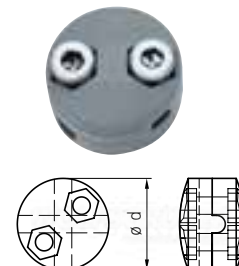

morsetto serrafune 90°
Seilkreuz 90°, UV beständig

PLAST.		
ART.	Ø D	Ø FUNE Ø SEIL
R53404	21	4