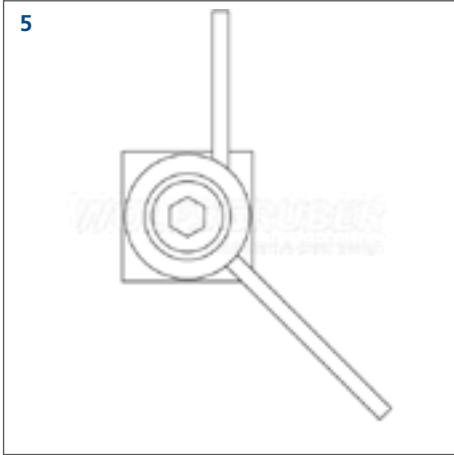

Varianti

Variante der Seilführung

singola fune, inclinata
Einfache Seilführung, geknickt