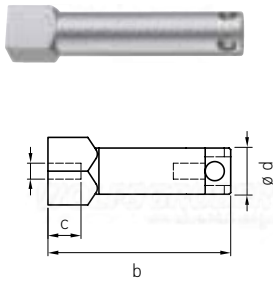

**perno con vite**  
Sockel inkl. Zylinderschraube

ALU	anodizzato/eloziert			
ART.	A	B	C	Ø D
<b>R611095</b>	M10	95	30	29
<b>R6110150</b>	M10	150	30	29
<b>R611295</b>	M12	95	45	29

**rondella**  
Scheibe

ALU	anodizzato/eloziert		
ART.	B	Ø D1	Ø D2
<b>R6210</b>	5	10,5	60
<b>R6212</b>	8	12,5	60

**guarnizione**  
Dichtscheibe

EDM SOFT			
ART.	B	Ø D1	Ø D2
<b>R66310</b>	8	10,5	60

**piolo**  
Klettersprosse

ALU	anodizzato/eloziert		
ART.	B	Ø D1	Ø FUNE Ø SEIL
<b>R53505</b>	30	10	4

**piolo**  
Klettersprosse UV beständig

PLAST.	grigio/grau		
ART.	B	Ø D1	Ø FUNE Ø SEIL
<b>R53604</b>	50	10	4

**fune (7x19)**  
Rundlitzenseil (7x19)

316   1.4401		
ART.	MINIMO C. D. ROTTURA MINDESTBRUCHKRAFT	Ø FUNE Ø SEIL
<b>R00504</b>	8,34 kN	4