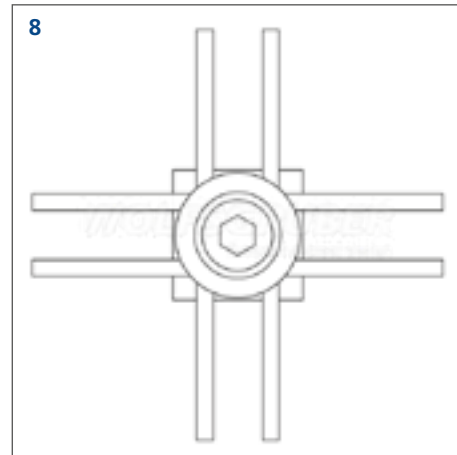

## Montageanleitung Grencable Set 01

esempio di montaggio: calcestruzzo, pietra, mattoni e legno

Anwendung für folgende Untergründe: Beton, Vollstein, Hohllochseil & Holz

## Variante der Seilführung

singola fune, lineare  
*Einfache Seilführung waagrecht*

doppia fune, incrociata  
*Gekreuzte Seilführung*

singola fune, inclinata  
*Einfache Seilführung gewinkelt*

doppia fune, lineare, inclinata  
*Doppelte Seilführung, parallel geknickt*

## Variante der Seilführung

singola fune, inclinata  
*Einfache Seilführung, geknickt*

doppia fune, incrociata  
*Doppelte Seilführung, gekreuzt*

doppia fune, parallela  
*Doppelte Seilführung, parallel*

quatripla fune, incrociata  
*Vierfache Seilführung, gekreuzt*