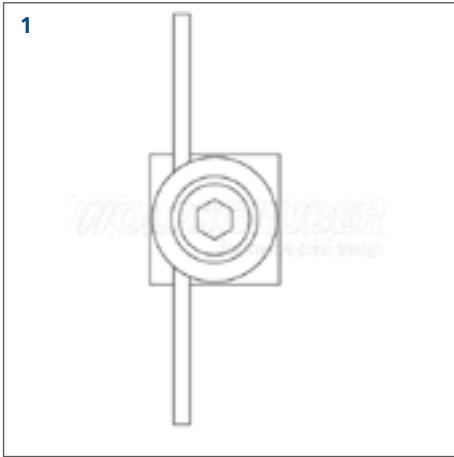

Varianti

Variante der Seilführung

singola fune, lineare
Einfache Seilführung waagrecht