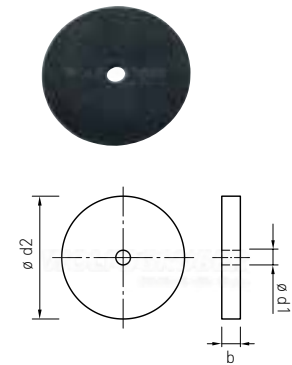

guarnizione
Dichtscheibe

EDM SOFT			
ART.	B	Ø D1	Ø D2
R66310	8	10,5	60