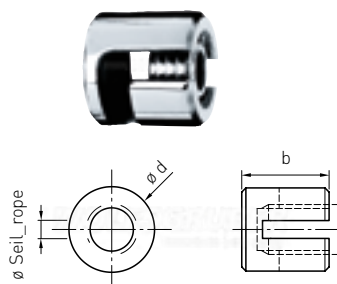

**perno con vite**  
Sockel inkl. Zylinderschraube

ALU	anodizzato/eloziert			
ART.	A	B	C	Ø D
<b>R611095</b>	M10	95	30	29
<b>R6110150</b>	M10	150	30	29
<b>R611295</b>	M12	95	45	29

**rondella**  
Scheibe

ALU	anodizzato/eloziert		
ART.	B	Ø D1	Ø D2
<b>R6210</b>	5	10,5	60
<b>R6212</b>	8	12,5	60

PLAST.	grigio/grau		
ART.	B	Ø D1	Ø FUNE Ø SEIL
<b>R53604</b>	50	10	4

**fune (7x19)**  
Rundlitzenseil (7x19)

316   1.4401		
ART.	MINIMO C. D. ROTTURA MINDESTBRUCHKRAFT	Ø FUNE Ø SEIL
<b>R00504</b>	8,34 kN	4

**finale**  
Seilabdeckkappe

PLAST.	nero/schwarz		
ART.	B	Ø D1	Ø FUNE Ø SEIL
<b>R53704</b>	30	10	4

**morsetto serrafune croce regolabile**  
Seilkreuz verstellbar

316   1.4401				
ART.	A	B	Ø D	Ø FUNE Ø SEIL
<b>R52604</b>	M12	19,5	20	4