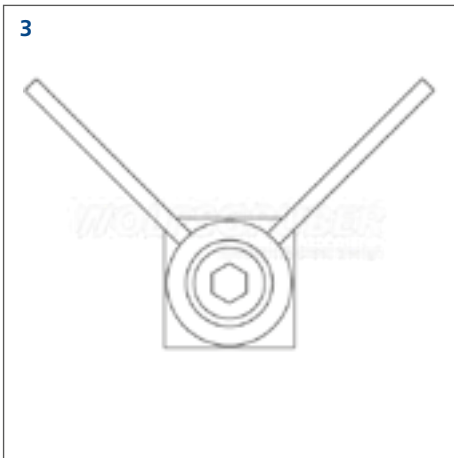

## Montageanleitung Grencable Set 01

esempio di montaggio: calcestruzzo, pietra, mattoni e legno

Anwendung für folgende Untergründe: Beton, Vollstein, Hohllochseil & Holz

## Variante der Seilführung

singola fune, lineare  
*Einfache Seilführung waagrecht*

doppia fune, incrociata  
*Gekreuzte Seilführung*

singola fune, inclinata  
*Einfache Seilführung gewinkelt*

doppia fune, lineare, inclinata  
*Doppelte Seilführung, parallel geknickt*