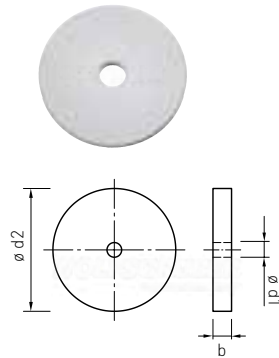

**perno con vite**  
Sockel inkl. Zylinderschraube

ALU	anodizzato/eloziert			
ART.	A	B	C	Ø D
<b>R611095</b>	M10	95	30	29
<b>R6110150</b>	M10	150	30	29
<b>R611295</b>	M12	95	45	29

**rondella**  
Scheibe

ALU	anodizzato/eloziert		
ART.	B	Ø D1	Ø D2
<b>R6210</b>	5	10,5	60
<b>R6212</b>	8	12,5	60

PLAST.	grigio/grau		
ART.	B	Ø D1	Ø FUNE Ø SEIL
<b>R53604</b>	50	10	4

**fune (7x19)**  
Rundlitzenseil (7x19)

316   1.4401		
ART.	MINIMO C. D. ROTTURA MINDESTBRUCHKRAFT	Ø FUNE Ø SEIL
<b>R00504</b>	8,34 kN	4